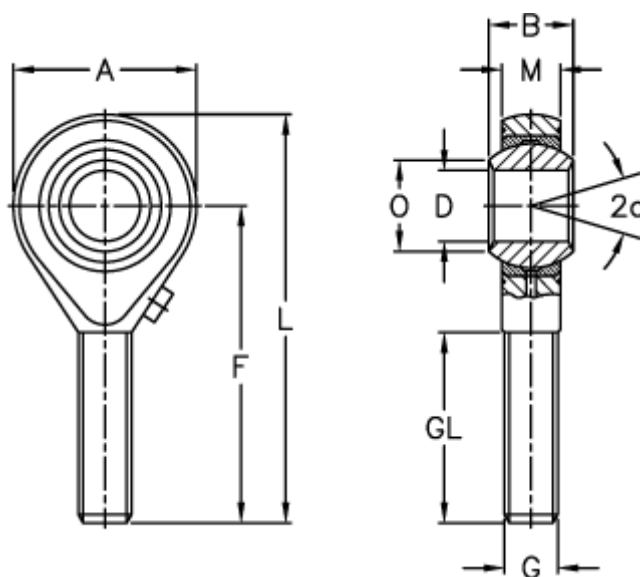

Varenummer: 03206025
Beskrivelse: Fluro ledhoved GALXS 25
Med venstregevind

Mål

| | | | |
|----------------------------|---------|----------------------------|--------|
| A | = 60 | L | = 124 |
| a (grader) | = 15 | M | = 22 |
| B | = 31 | O | = 29.6 |
| D | = 25 | Statisk belastning C0 (kN) | = 135 |
| Dynamisk belastning C (kN) | = 47 | Tilladelige o/min | = 440 |
| F | = 94 | Vægt (g) | = 600 |
| g | = M24x2 | | |
| GL | = 58 | | |